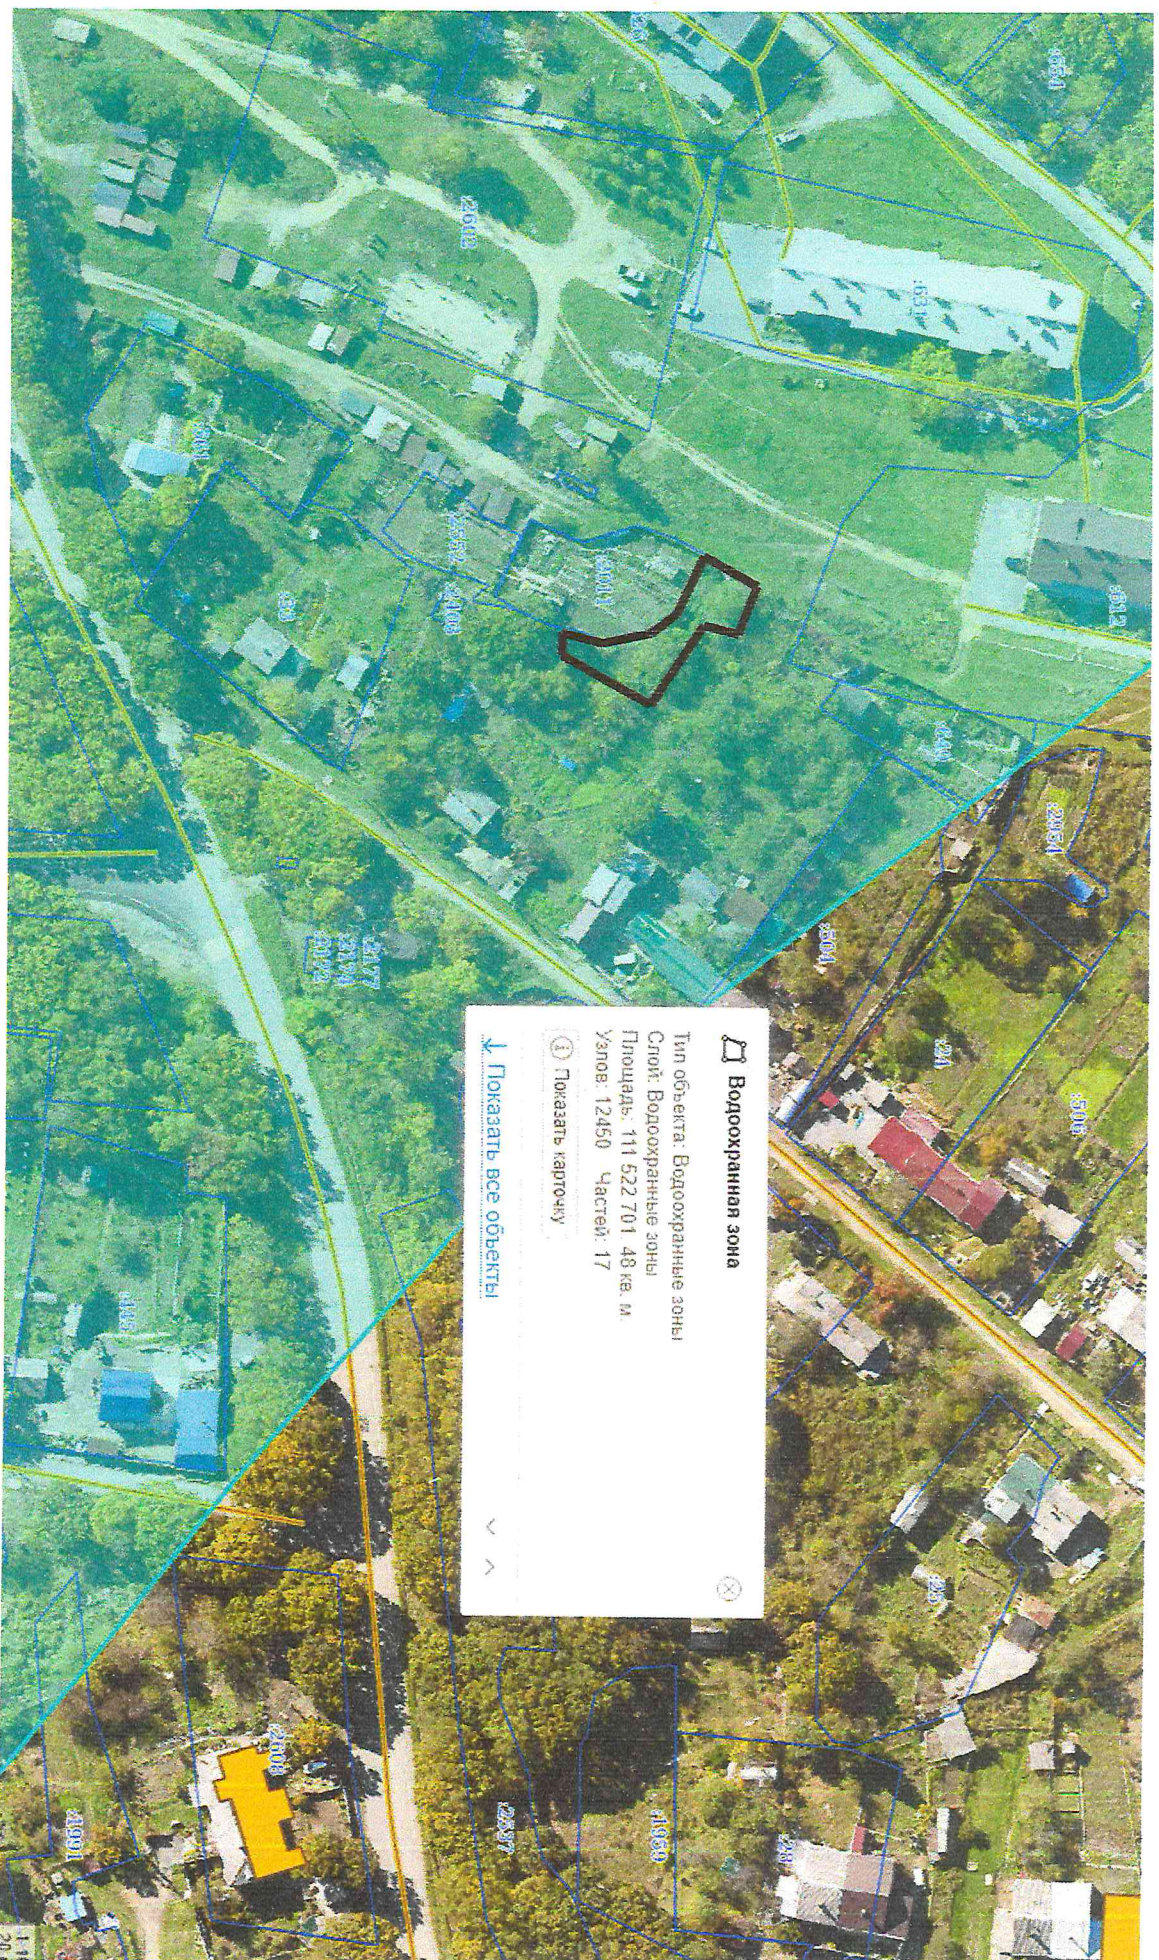

## Фрагмент карты зоны с особыми условиями использования территории

Весь земельный участок расположен в границах водоохранной зоны Японского моря, реестровый номер 25:00-6-323. Ограничения, предусмотренные ч.15-16 статьи 65 Водного кодекса

- рассматриваемый земельный участок