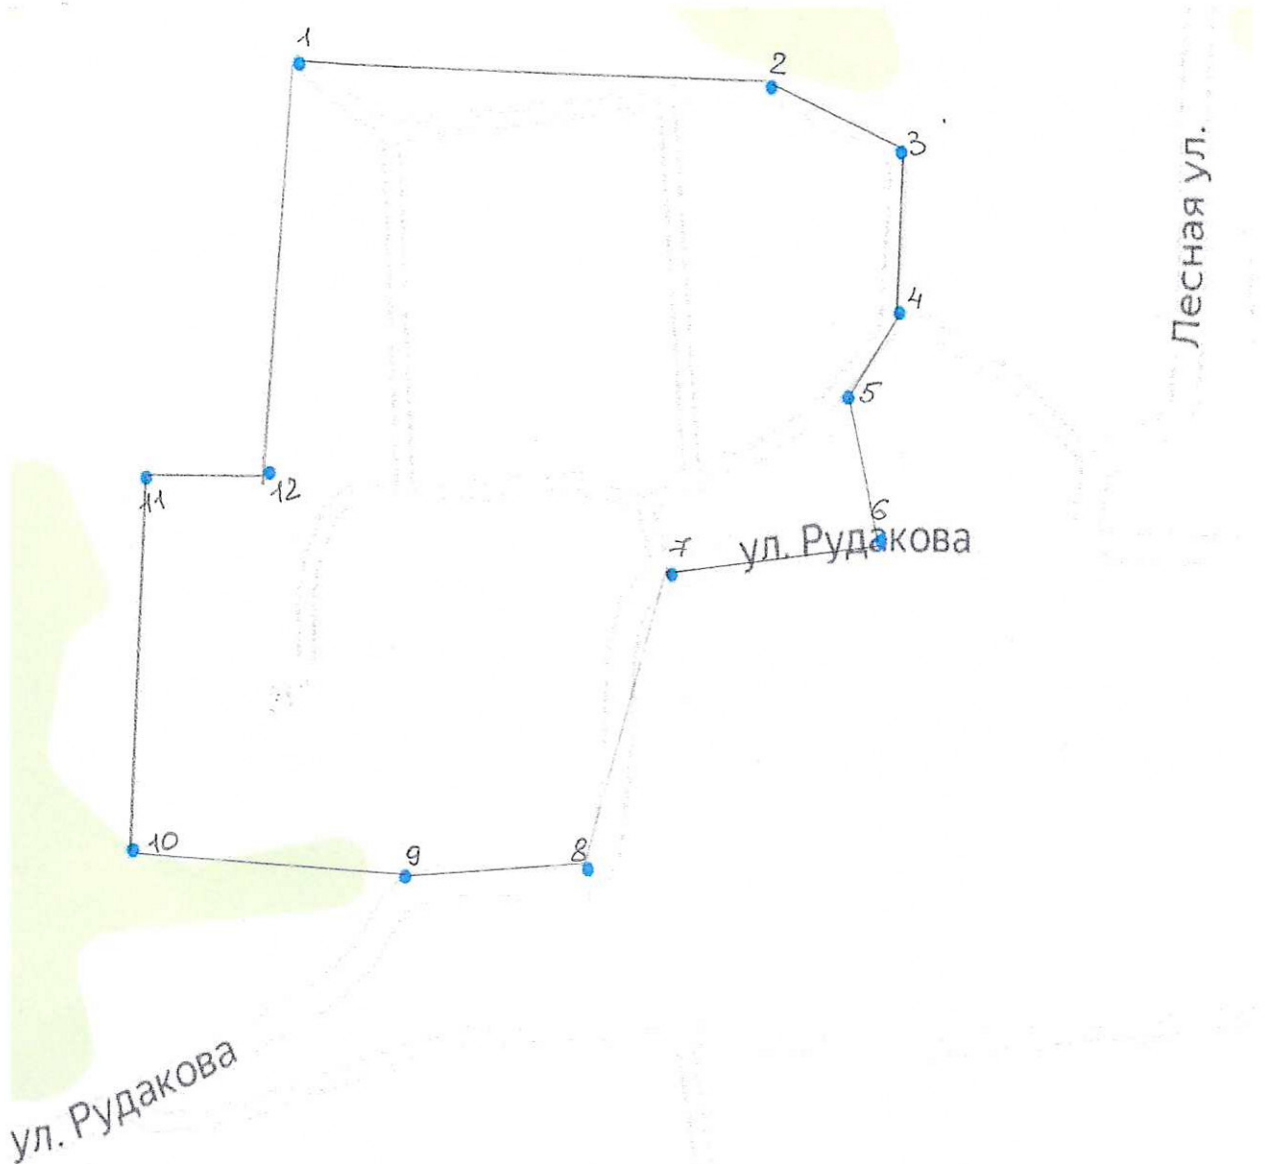

Приложение к описанию границ
территории ТОС «Солнечный»
(с. Романовка, ул. Рудакова)

Схема границ территории ТОС «Солнечный» (с. Романовка, ул. Рудакова)

Примечания

- 1: 43.254196,132.469313
2: 43.254188,132.470196
3: 43.254155,132.470309
4: 43.254086,132.470165
5: 43.253764,132.470225
6: 43.253531,132.470290
7: 43.253469,132.469502
8: 43.252924,132.469727
9: 43.253084,132.469113
10: 43.253169,132.468583
11: 43.253388,132.468616
12: 43.253331,132.468959